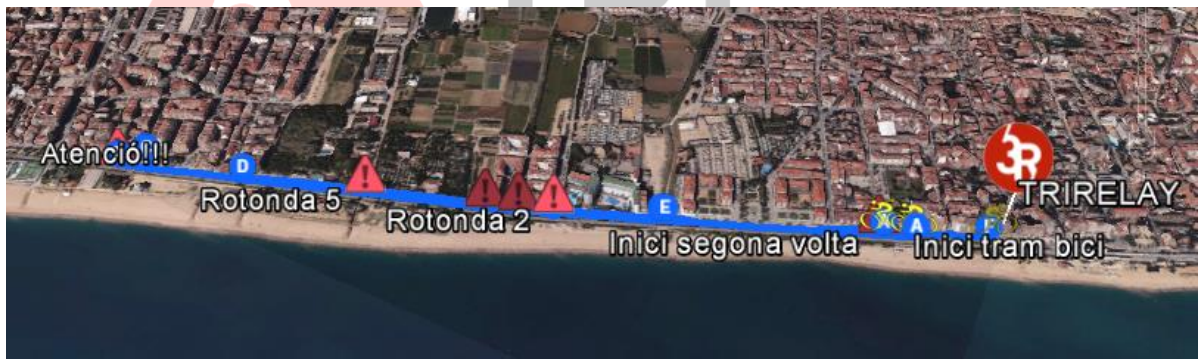

## 1. La prova

**Doble Triatló Súper Sprint Individual**, composta per dos triatlons Super Sprint que es realitzen consecutivament, de forma enllaçada i sense descans. Dins del programa de proves TriRelay (Triatló per Relleus en distància Super Sprint) al 2019 introduïm un nou format espectacular. Una prova en la que la tàctica i la resistència seran determinants. TriRelay Endurance és una explosió de **nedar - bici - córrer - nedar - bici - córrer** sense descans. El guanyador serà aquell que travessi la meta un cop completada tota la prova.

- a. Distàncies:
  - Swim 300 m
  - Bike 7 km
  - Run 2 km
  - Swim 300 m
  - Bike 7 km
  - Run 2 km
- b. Format:
  - Doble Triatló Súper Sprint Individual (**Súper Sprint x 2**).
- c. Lloc: Pineda de Mar
- d. Data: Diumenge 02/06/2019
- e. Horaris:
  - 7:30 – 8:30 Recollida dorsals (**TOTS ELS PARTICIPANTS**)
  - 7:45 Obertura boxes
  - 8:45 Tancament boxes
  - **9:00 Sortida TriRelay Elit Masculí**
  - **9:01 Sortida TriRelay Elit Femení**
  - **9:10 Sortida TriRelay Open Masculí, Femení i Mixte**
  - **10:45 Sortida TriRelay Jove - Super Sprint (categories Infantil i Cadet)**
  - **11:15 Sortida Endurance (Doble Súper Sprint Individual)**
  - 12:45 Obertura boxes
  - 13:00 Entrega de Premis

## 3. Circuits

Swim: 300 m – 1 volta (línia groga)

Bike: 7 km – 2 voltes passeig marítim (línia blava)

Run: 2 km – 1 volta (línia blava)